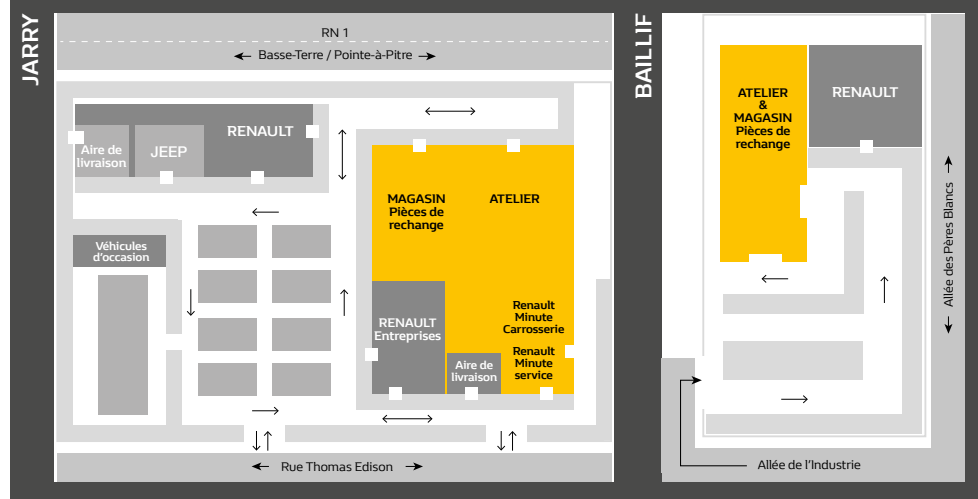

PLAN D'ACCÈS

RENAULT GUADELOUPE c'est également un centre d'appels dédié à toutes vos attentes **24h/24**.

RENAULT ASSISTANCE 0590 60 18 18